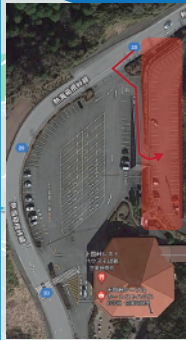

## 3月20日(日) 第二回!伊豆

★当日の様子は #ほな行こCAR でみんなで共有!

## ルートガイド

※ 下記ルートは奨励ルートです。交通状況や時間によって各自で調整頂いてかまいません。安全運転をお願いします

受付時にプレミアムドライブの抽選を行います!

スタート地点  
十国峠レストハウス

集合駐車場

スタートより

ドライブルート

走行距離 約 60km  
約1時間半 のルートです。

ゴール地点

伊東マリンタウン  
臨時駐車場

12:00 時までには会場へ起こしてください

※ もし到着が遅れても焦らずお越しください  
※ 現地イベント開始は 12:00 を予定しています

※ スタートは 10 時～  
ラリー形式 (自由出発) となります。

MyDrive アプリでドライブ共有しよう

※android 版はありません

- 当日参加されている仲間の位置情報がわかります
- 前を走行している仲間までの距離やルートがわかります
- ルート上のお勧めチェックポイントを表示
- ドライブサポートよりプッシュ通知案内が届きます
- 緊急時、ドライブサポートが皆様の位置を把握
- ドライブ共有時に同時通話が行えます