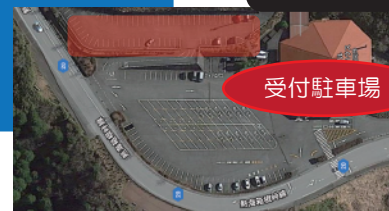

脇阪寿一とクルマで未来を創るプロジェクト主催！

Juichi WAKISAKA

脇阪寿一のほな行こCAR!

3月20日(日) 第二回!伊豆

★当日の様子は #ほな行こCAR でSNS投稿を!

イベントガイド

9:00 ~ 10:00 十国峠レストハウス 受付

受付時に MyGarage アプリの起動をお願いします。

9:45 (頃) 脇阪寿一 プレミア抽選!

★プレミアムドライブ
★SARD プレミアムドライブ

脇阪寿一が貴方のクルマの隣でドライブする特別体験を7名に
SARDの特別な2台をドライブする特別体験を各最大7名に

- ※ 当選者の方は、当日スタッフよりルート等の説明をさせていただきます。
- ※ 脇阪寿一の運転を希望の場合は、任意保険の確認をさせていただきます。
- ※ 当選の方は Youtube の撮影をさせて頂く場合があります
- ※ 同乗の方で定員オーバーの場合は、帯同のサポート車にて移動となります。

MG
QR 受付

以降 ラリー形式で 随時ドライブスタート

★ルートは当日配布のルートガイドをご覧くださいませ

- ※ 10:00 までにスタートをお願い致します。(伊豆スカイラインは有料道路です、通行料金は各自のご精算となります)
- ※ 迷われた方は、焦らずに12時までに、伊東マリンタウン 臨時駐車場にお越しください

12:00 ~ 伊東マリンタウン 臨時駐車場

●開催式 ~ ●写真撮影 ●抽選会 (チャレンジ)

※ランチはランチクーポンにて伊東マリンタウンでとって頂きます。 ※ 1000円まで

13:00 ~ 交流会 ~ イベント

※ 状況によって下記開始時間が前後する場合があります。

13:00 (頃) ~ 寿一のおクルマ訪問撮影会 (全員)

脇阪寿一が会場の駐車場を皆さんのクルマを見ながら撮影を行います。

- ★撮影はスタッフがカメラで行います
- ★ご自身のお車の順番の際はお車の前でお待ち下さい